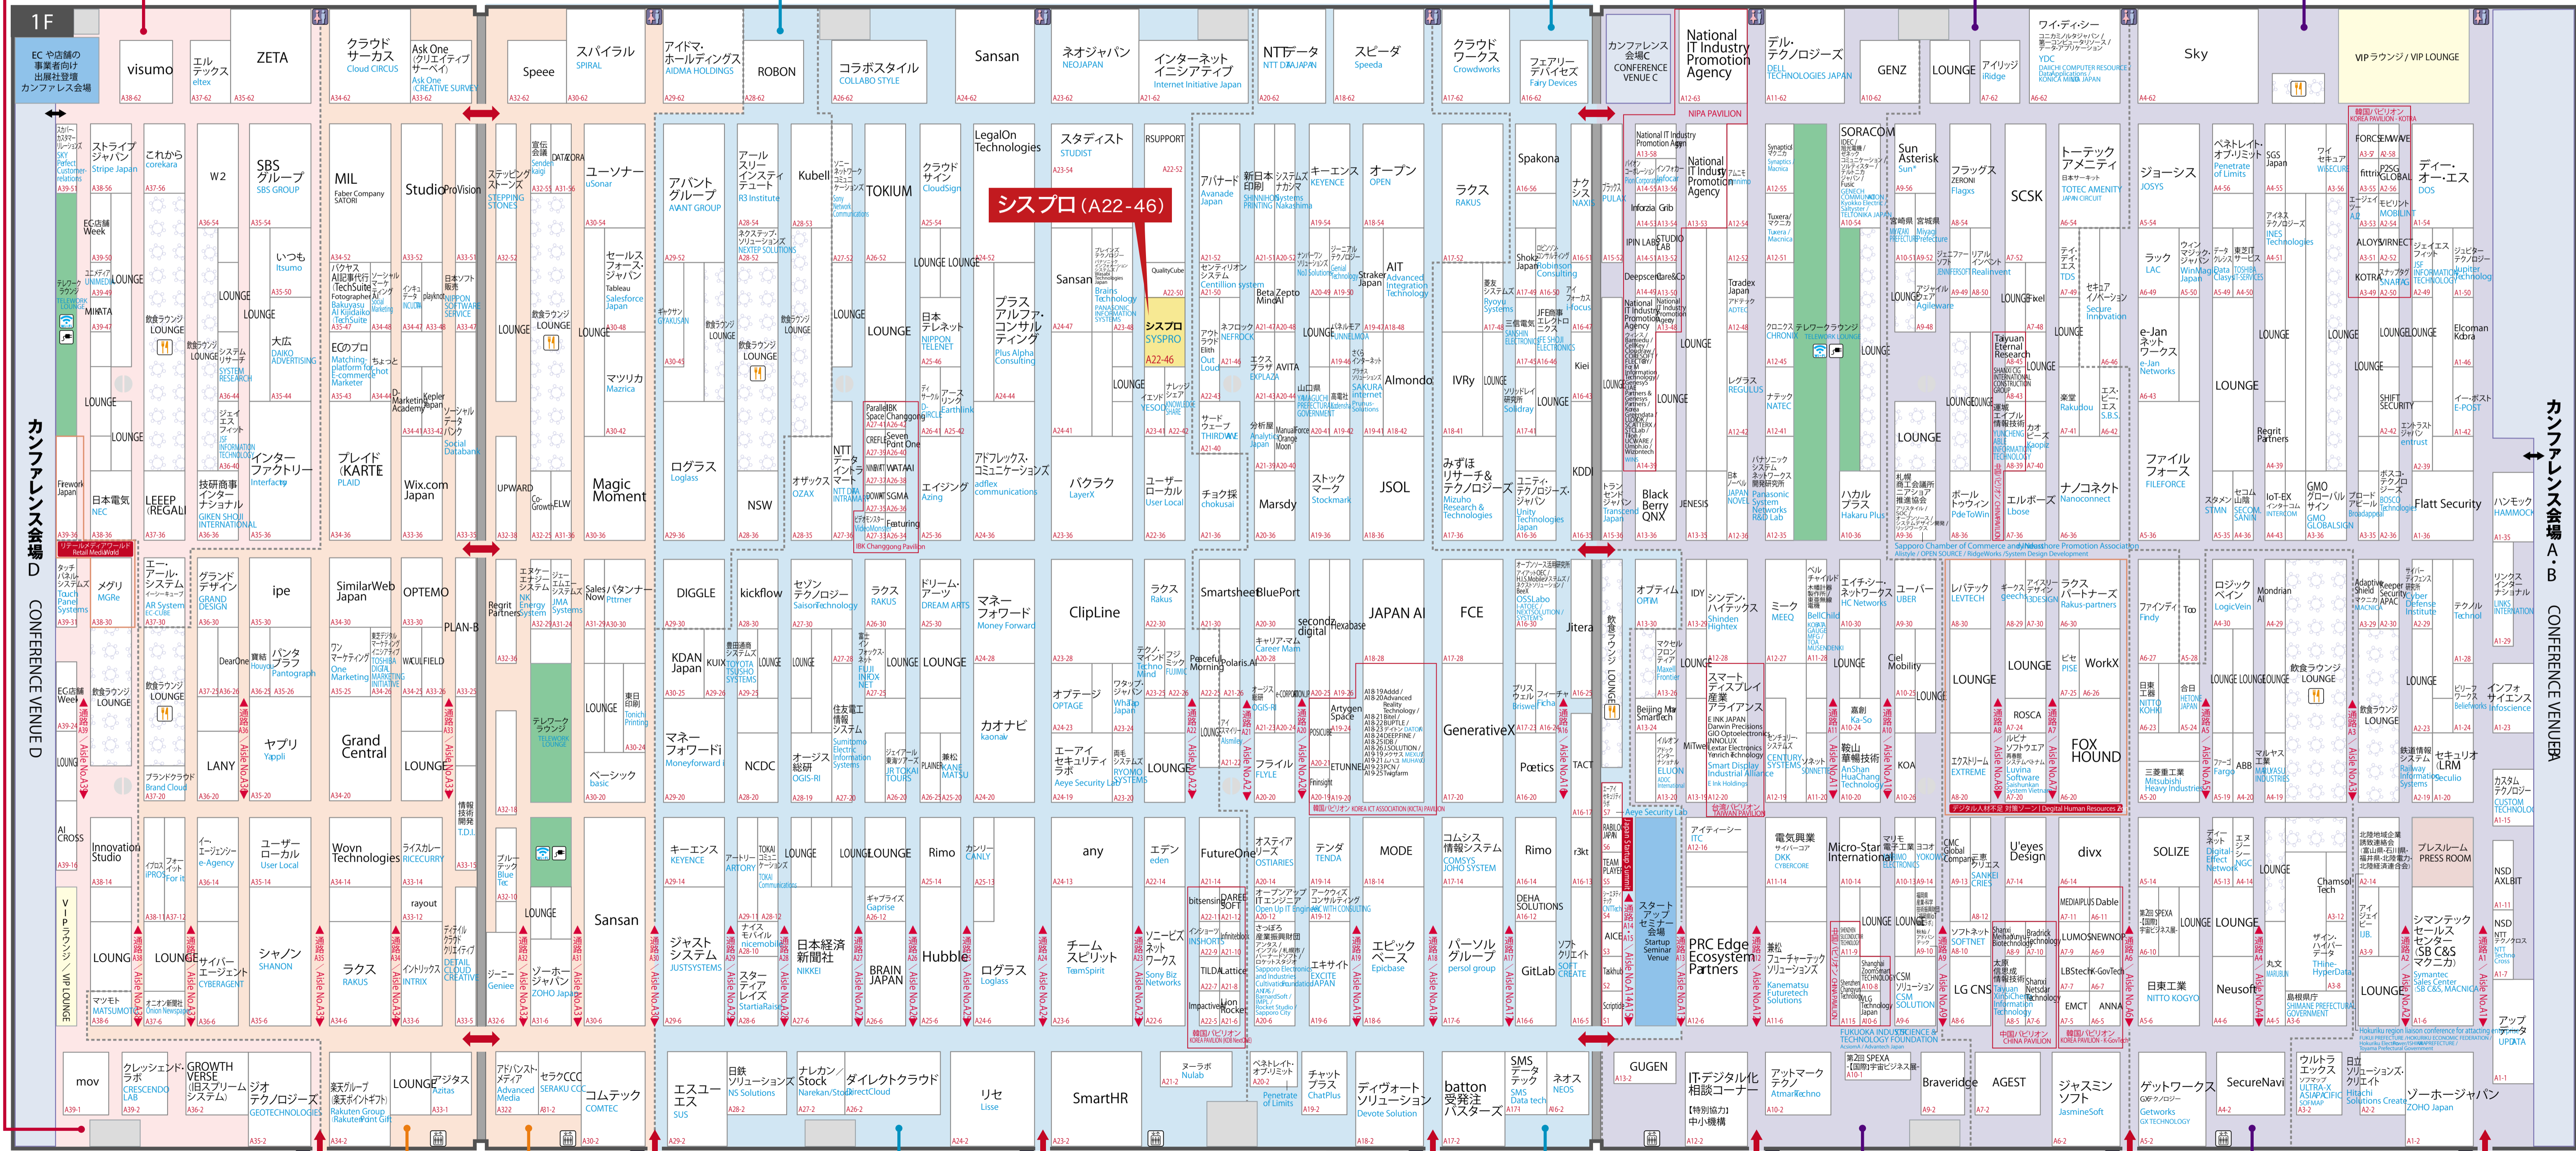

Japan IT Week 秋
Japan IT Week Autumn 2024

Japan DX Week 秋
Japan DX Week Autumn 2024

EC・店舗 Week 秋
E-commerce & Store Week Autumn 2024

営業・デジタルマーケティング Week 秋
Sales & Digital Marketing Week Autumn 2024

会期 2024年10月23日[水]~25日[金]
Dates Oct. 23 (Wed) - 25 (Fri), 2024 10:00~18:00 (10:00 - 17:00 on Oct. 25 (Fri))

会場 幕張メッセ
Venue Makuhari Messe, Japan

主催 RX Japan 株式会社
Organised by RX Japan Ltd.

お目当ての会社の探し方 / How to look for exhibitors

1. スマホで出展社検索サイトにアクセス
   Access the Exhibitor Directory with your smartphone
2. お目当ての会社を検索して小間番号を確認
   Search the exhibitor you are looking for and check out the booth number
3. 小間番号から下記の図でブースの位置をお探ください
   Find the exhibitor's booth location on the map below by the booth number

カンファレンス会場の行き方 ※本カンファレンスは事前申込制です。定員になり次第申込みを締め切りますので、ご注意ください。

凡例 / Legend

DX推進の第一歩

特設 A12-2 IT・デジタル化相談コーナー 特別協力: Be a Great Small 中小機構
展示会場内に、ITの専門家が常駐！その場で課題を無料相談できます。
●IT・デジタル化したいが、何から始めたら良いかわからない ●課題を解決できるITツールがどれかわからない
●効率化したいがどこを変えれば良いかわからない ●請求書の作成・発行作業を効率化したい など

ZETA
7ホール A35-62

EC・店舗 Week 秋 2024 E-commerce & Store Week Autumn 2024

Japan DX Week 秋 2024 Japan DX Week Autumn 2024

Japan IT Week 秋 2024 Japan IT Week Autumn 2024

店舗 DX EXPO STORE DIGITAL TRANSFORMATION EXPO | 次世代 EC EXPO ADVANCED E-COMMERCE EXPO | データドリブン経営 EXPO DATA-DRIVEN MANAGEMENT EXPO | 現場 DX EXPO DESKLESS WORK DX EXPO | ソフトウェア&アプリ開発展 SOFTWARE & APPLICATION DEVELOPMENT EXPO | 情報セキュリティ EXPO INFORMATION SECURITY EXPO

デジタルマーケティング EXPO DIGITAL MARKETING EXPO | 営業 DX EXPO SALES DIGITAL TRANSFORMATION EXPO | 社内業務 DX EXPO OFFICE-WORK DX EXPO | AI業務自動化展 AI & BUSINESS AUTOMATION EXPO | IoTエッジコンピューティング EXPO IoT & EDGE COMPUTING EXPO | データセンター EXPO DATA CENTER EXPO

営業・デジタルマーケティング Week 秋 2024 Sales & Digital Marketing Week Autumn 2024

Japan DX Week 秋 2024 Japan DX Week Autumn 2024

Japan IT Week 秋 2024 Japan IT Week Autumn 2024